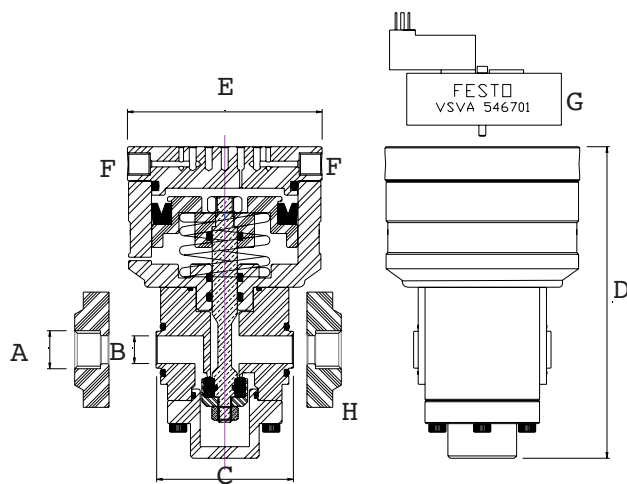

### VP12/85 1/2" gas

A 2 vie N.C.  
 attacco per flangia CAYRE  
 con comando a pistone  
 Funzionante con valvola di comando FESTO

2-way N.C.  
 connection for CAYRE flange  
 Piston operated  
 FESTO control valve operated

#### Caratteristiche

Valvola adatta per aria, gas inerti, acqua, refrigeranti, gasolio e oli anche molto densi. Si può montare sia in verticale che in orizzontale. funziona con una valvola di comando (FESTO) montata sulla parte superiore. La valvola a due vie N.C. apre il passaggio dando corrente alla valvola Festo che fa entrare l'aria di comando ( min 4 Max 10 bar) mentre la chiusura è affidata a una molla. comando a pistone ø 64.

#### Features

This valve is suitable for air, inert gases, water, refrigerants, diesel and very dense oils. It can be mounted either vertically or horizontally. A control valve (FESTO) is mounted on the top part. This is a 2-way Normally Closed valve, by energizing the Festo valve through current the supply air (min 4 Max 10 bar) opens the passage, while the closure is regulated by a spring. Piston operated - diameter ø 64.

Dati tecnici	Technical specifications	da/from a/to
Press. d'esercizio	Operating pressure	da 0 a 70 Bar
Temp. d'esercizio	Operating temperature	da -20 a +200 °c
Press. di comando	Control pressure	da 4 a 10 Bar
Attacco aria comando	Process valve connection	G 1/8"